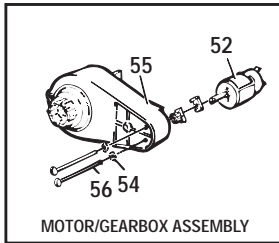

ASSEMBLY A

REV. 07/10/03

Item No.	Description	Part No.	Qty.	Item No.	Description	Part No.	Qty.	Item No.	Description	Part No.	Qty.
1	Battery (Type H)	00801-0712	1	23	Driver	73233-2239	2	45	Lock Nut N/A	0801-0318	1
2	Therm fuse-no longer used	0801-0153	1	24	#10 x 1" Screw	0801-0220	4	46	Wing Nut N/A	0801-0317	1
3	Charger Super 6 Volt	0801-0973	1	25	Roll-Bar N/A	78630-9419	1	47	Battery Retainer	76262-4489	1
4	Footboard Assembly	76108-9159	1	26	Rear Axle Assembly N/A	76816-4539	1	48	False Moto sub Quad 95N/A	75560-2099	1
5	Control Switch	0801-0148	1	27	Axle Cover (Outside) N/A	76115-2169	2	49	Steering Linkage (N/A)	80055-0087	1
6	3B Motor/Gearbox Assy	74180-9519	2	28	Rear Post Bushing N/A	73233-2549	2	50	#8 x 1/2" Phillips Screw	0801-0202	2
7	Wiring Harness N/A	78630-9799	1	29	Rear Bushing w/Extension N/A	76262-2549	2	51	Cover Plate (N/A)	80001-0401	1
8	#10 x 1/2" Phillips Screw	0801-0255	2	30	Shock Set (Sub Ninja) N/A	74590-9789	2	52	Motor W/Pinion	74580-9539	2
9	7/16" Washer N/A	0801-0196	2	31	#6 x 1/2" Screw	0801-0222	4	53	Carriage Bolt	0801-0305	1
10	Hex Bushing	73233-2559	6	32	Spacer (N/A)	76188-2419	2		(order hardware bag)	78475-9529A	1
11	Front Wheel N/A	76266-2459	2	33	Seat sub Blue Quad 95N/A	75560-2819	1	54	Star Washer N/A	0801-0330	4
12	.437 Cap Nut	0801-0214	4	34	Handgrip N/A	76115-2179	2	55	3B Gearbox	74550-9279	2
13	Front Hubcap	73233-2579	2	35	#10 Washer N/A	76822-4409	1	56	Motor Bolts	0801-0269	4
14	#8 x 2" Screw N/A	0801-0268	1	36	Handlebar N/A	80029-0034	1				
15	Bottom Cover (Footbd N/A)	76108-2169	1	37	Microphone	73233-9479	1				
16	Body (N/A)	78630-2109	1	38	Hat Cap	76262-4429	1				
17	.354 Cap Nut	0801-0215	6	39	Headlight Assy.	78630-9089	1				
18	Footboard Support Rod	76262-4439	2	40	Emblem Set	74540-9069	1				
19	Axle Cover (Inside) N/A	76115-2159	1	41	1" Bolt	76262-4459	1				
20	Motor Cover	76803-2489	2	42	#6 x 1-1/2" Screw	0801-0221	2				
21	Rear Wheel N/A	76188-2459	2	43	Steering Column Bushing	75560-2259	1				
22	Rear Hubcap	74590-2579	2	44	Steering Column	80054-0020	1				